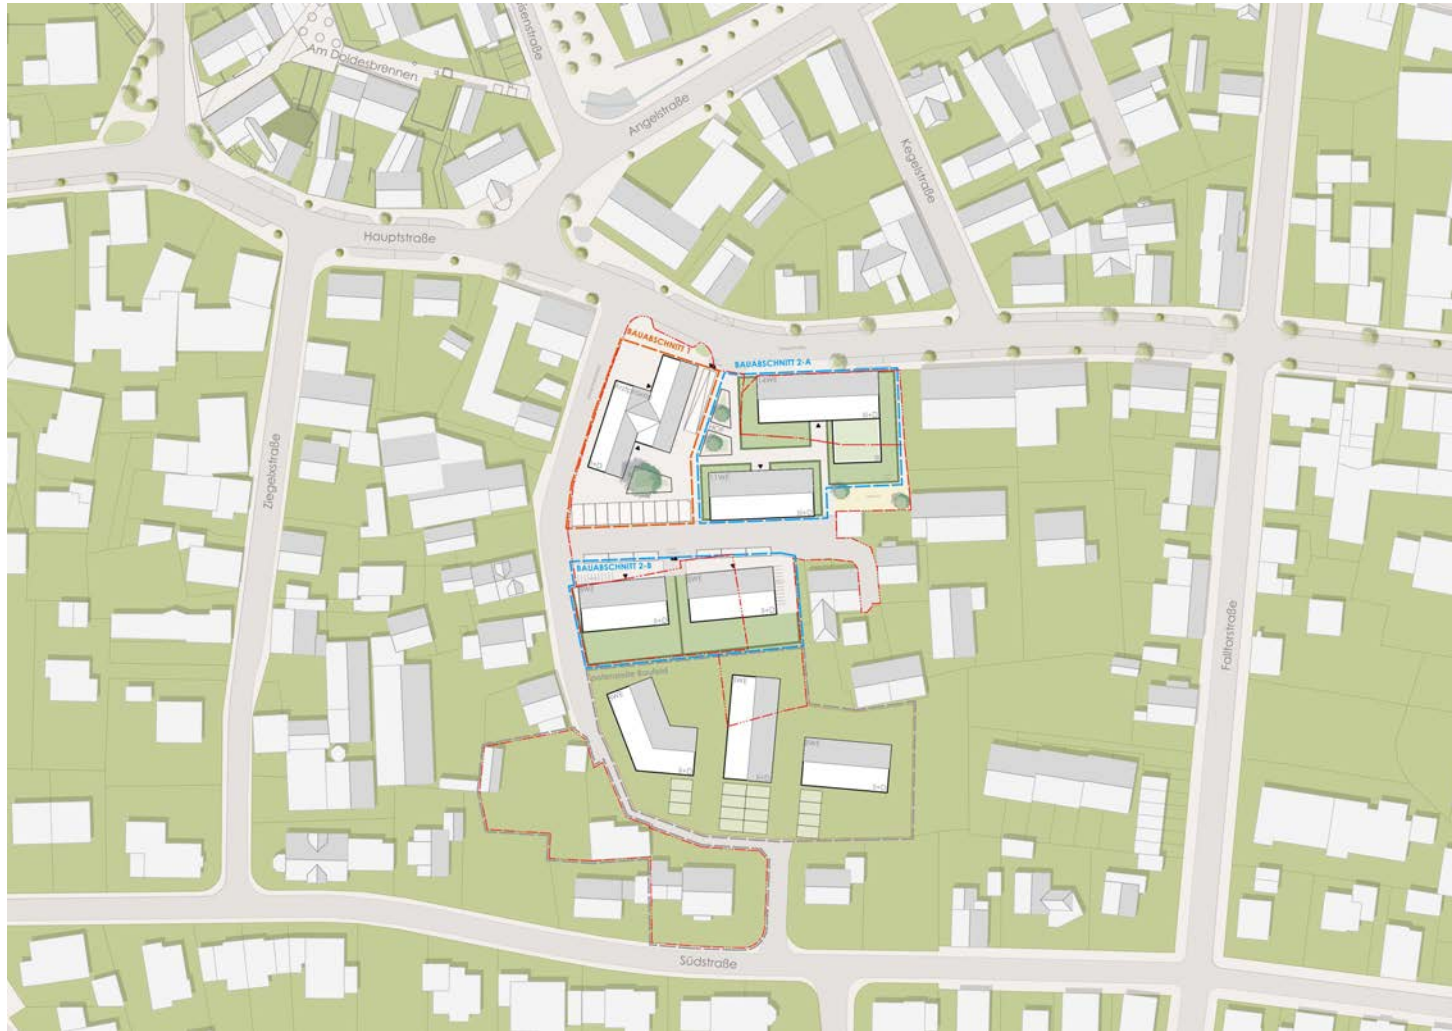

# vogt.heller architekten

kommunale projektentwicklungen

rebstöckle eberstadt // 2008

rebstöckle eberstadt // 2008

wohnhof bad wimpfen

wohnhof bad wimpfen

weinzeit, brackenheim // ab 2015

weinzeit, brackenheim // ab 2015

ortsentwicklung ilsfeld

hotel am egelsee tamm // 2017

freibrunnen obereisesheim // 2017

wohnen am park neckarsulm

pflegeheim st. vinzenz neckarsulm

brunnengasse dahenfeld // 2017

kinderwunschzentrum neckarsulm // 2017