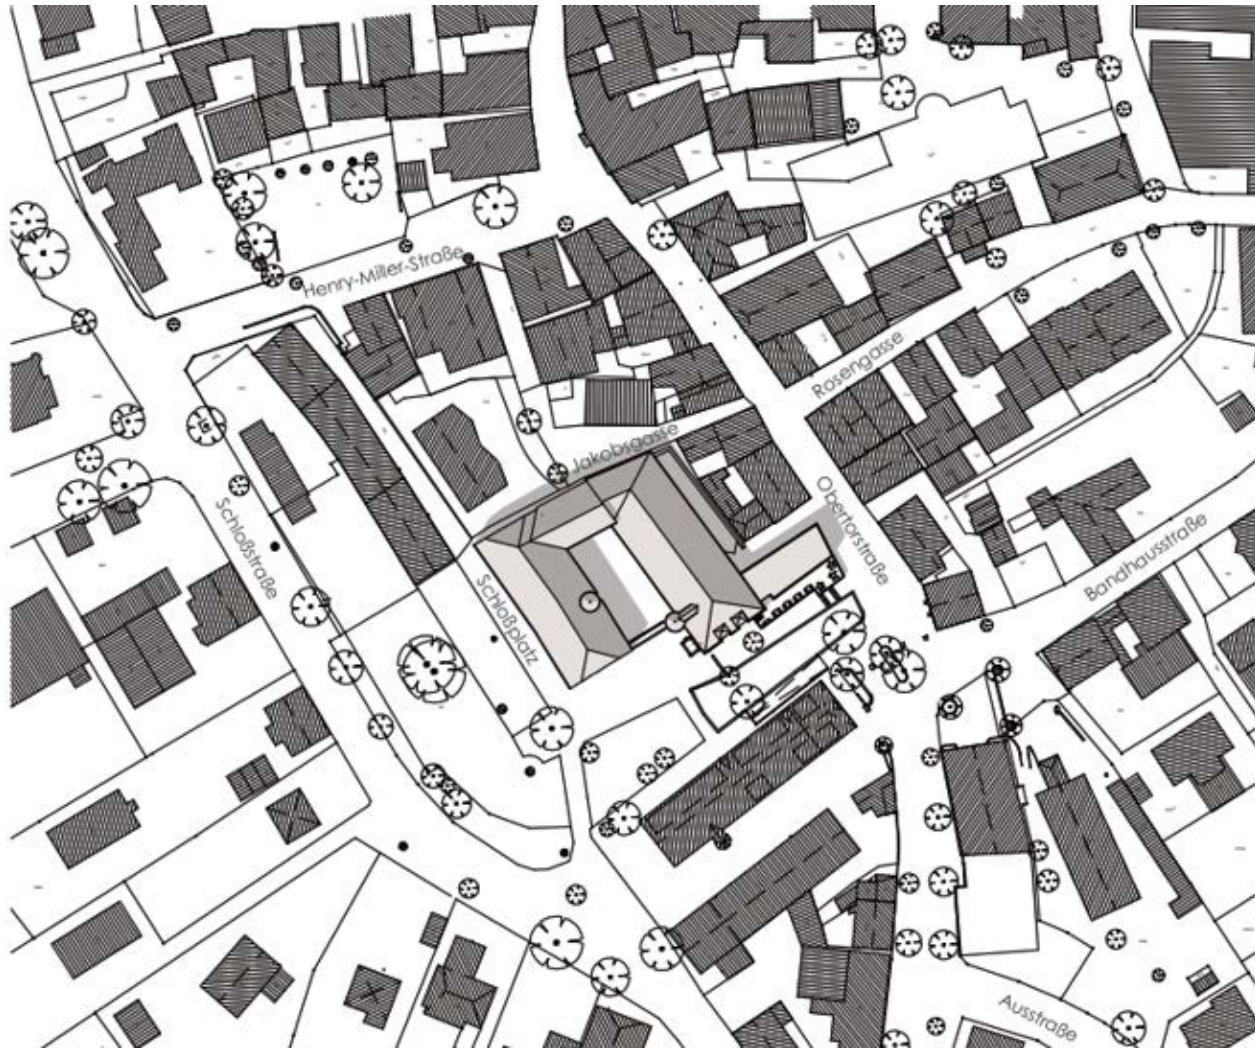

# vogt.heller architekten

kommunale projektentwicklungen

rebstöckle eberstadt // 2008

rebstöckle eberstadt // 2008

wohnhof bad wimpfen

wohnhof bad wimpfen

weinzeit, brackenheim // ab 2015

weinzeit, brackenheim // ab 2015

ortsentwicklung ilsfeld

hotel am egelsee tamm // 2017

freibrunnen obereisesheim // 2017

wohnen am park neckarsulm

pflegeheim st. vinzenz neckarsulm

brunnengasse dahenfeld // 2017

kinderwunschzentrum neckarsulm // 2017